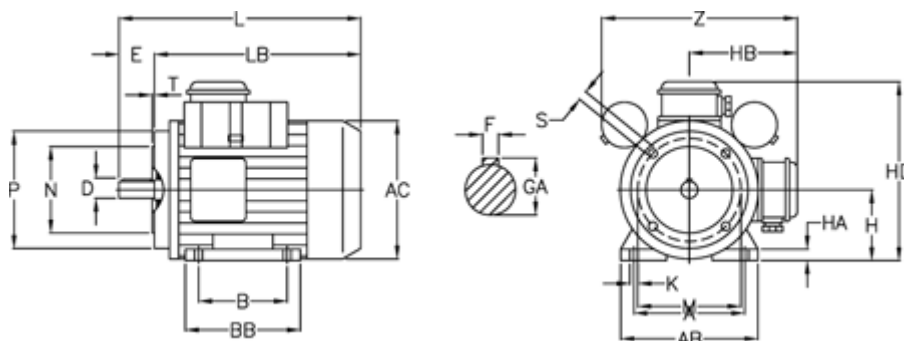

Varenummer: 25037466002

Beskrivelse: ICME Asynkronmotor MD71 B4 0,37KW
1400 o/m 1x230 V B3/B14 med start- & driftskondensator

Mål

A = 112	H = 71	P = 105
AB = 144	HA = 12	S = M6
AC = 137	HB = 107	T = 2.5
B = 90	K = 7	Z = 210
D = 14	L = 268	
E = 30	LB = 238	
F = 5	M = 85	
GA = 16	N = 70	